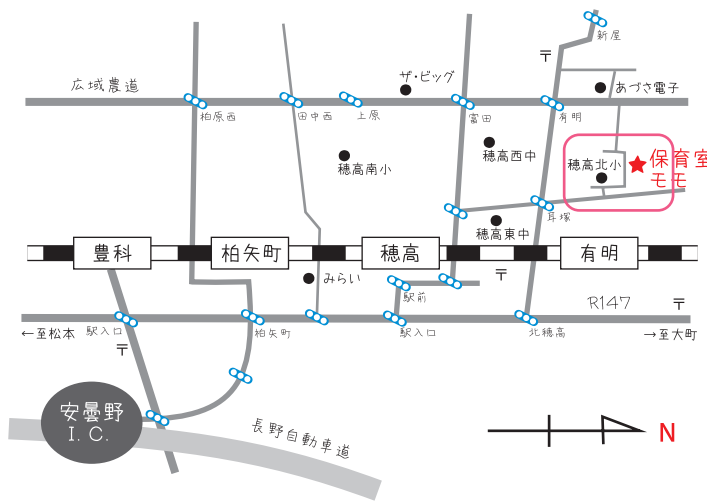

ゆっくり買物をしたい時、一息つきたい時、誰かと話したい時又... 一人になりたい時などなど、なんでもOK!  
気軽に声をかけてね♡

安曇野の豊かな自然の中で  
のびのびと遊んでいます。

★お車でお越しの保護者の方へ★

お車は道路奥の専用  
駐車場に停めて歩いて  
モモまでお越しください。  
路上駐車はご遠慮ください。